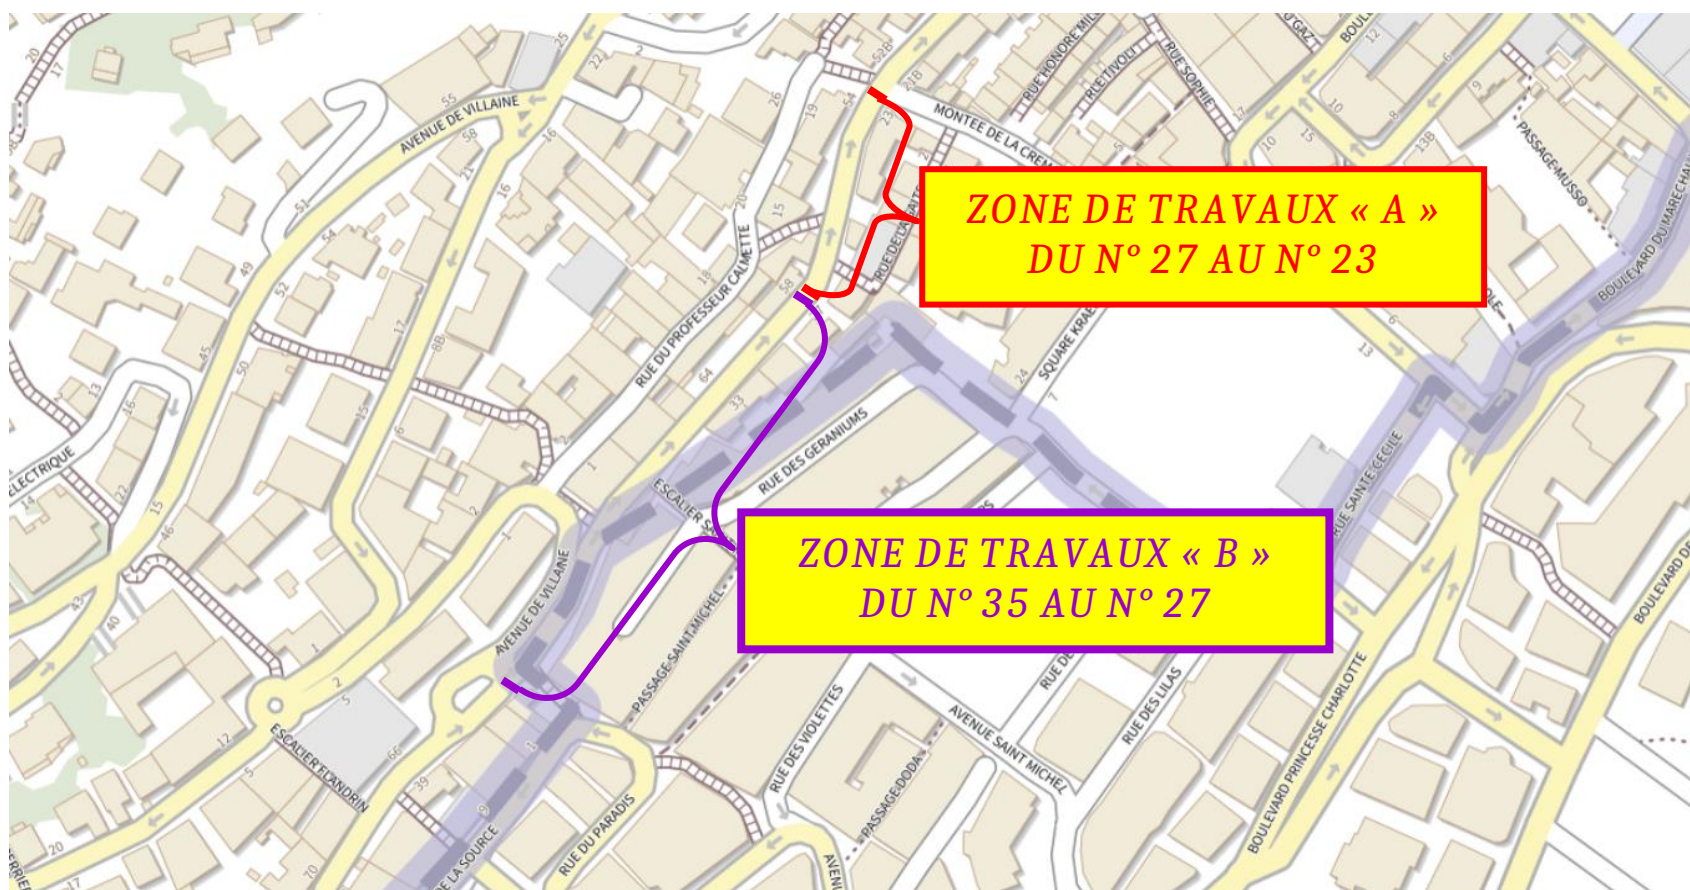

INFORMATION AUX RIVERAINS

Travaux sur réseaux de l'avenue Maréchal Foch À PARTIR DU 5 MAI 2021

ZONE DE TRAVAUX « A » : fermée en permanence

**ZONE DE TRAVAUX « B » : fermée de 7h00 à 17h00,
circulation à double sens exclusivement pour les
riverains de 17h00 à 7h00**

**DU N° 23 AU N° 1 : la circulation des véhicules se fera à
double sens exclusivement pour les riverains**

*Pour toutes informations complémentaires vous pouvez contacter les
Services Techniques [au 04.93.41.71.36](tel:04.93.41.71.36)*