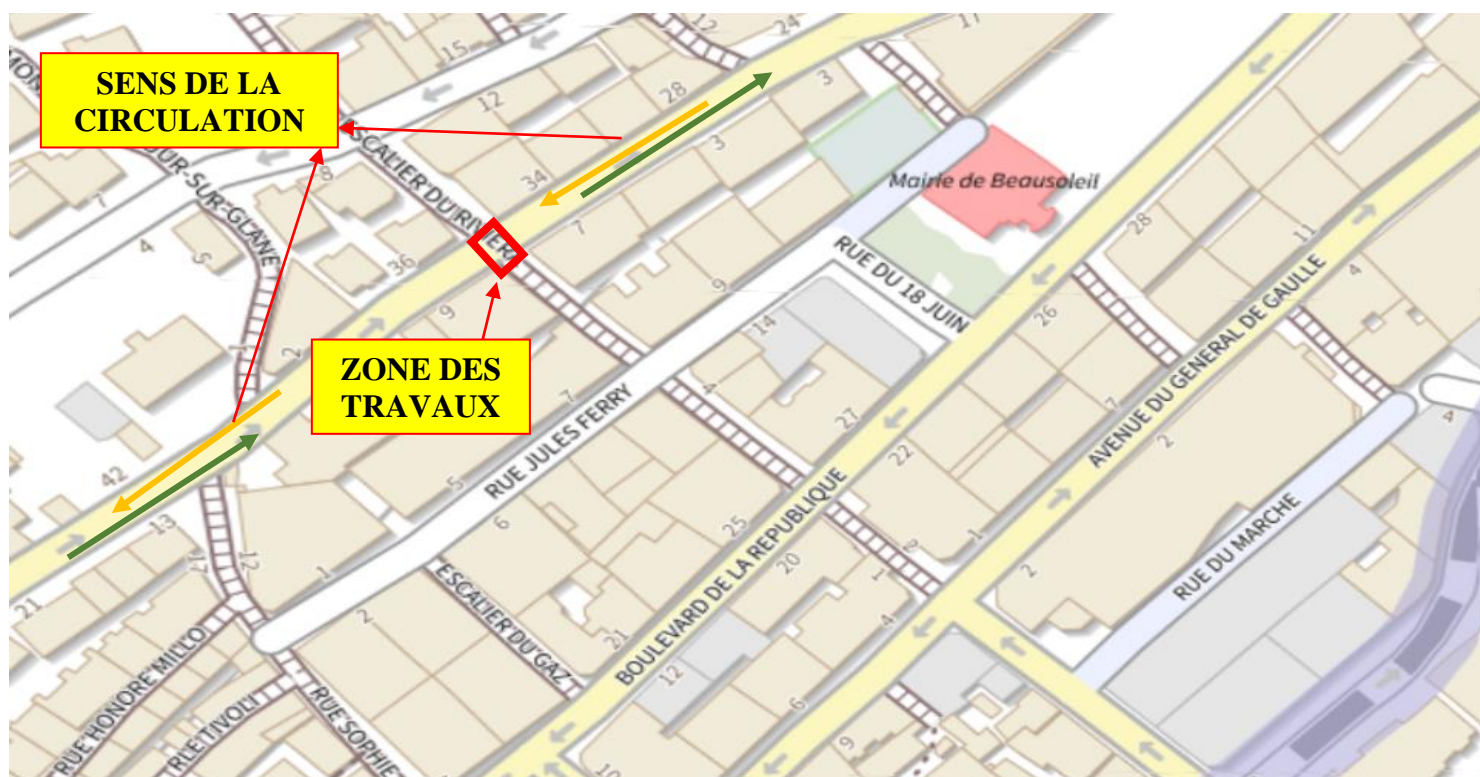

INFORMATION AUX RIVERAINS

*Dans le cadre des travaux sur réseaux, l'avenue
Maréchal Foch sera fermée à hauteur des
Escaliers Riviera*

DU MARDI 20 AVRIL 2021 AU MARDI 4 MAI 2021

*La circulation des véhicules se fera à double sens de
la circulation exclusivement pour les riverains
Entre le n° 1 et le n° 7
Et
Entre le n° 35 et le n° 9*